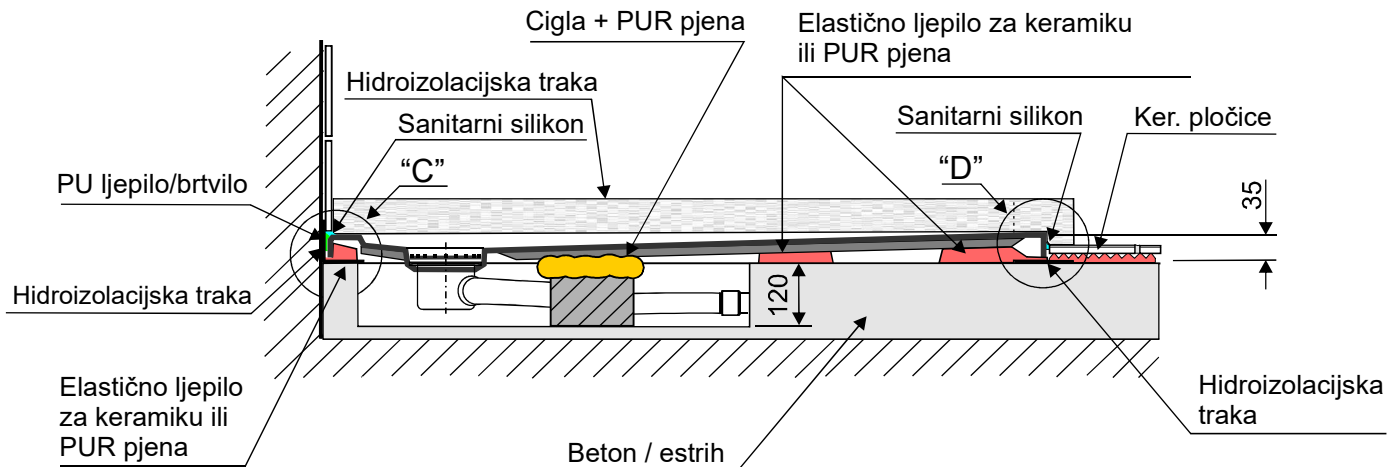

TuŠ KADA «OMEGA»

UPUTA ZA UGRADNJU

- A** Udubljenje u podu za sifon $\varnothing 90$ mm
- B** Podni kanalizacijski priključak DN 50

TuŠ KADA «OMEGA»

UPUTA ZA UGRADNJU NA NOGICE

DETALJ "C"