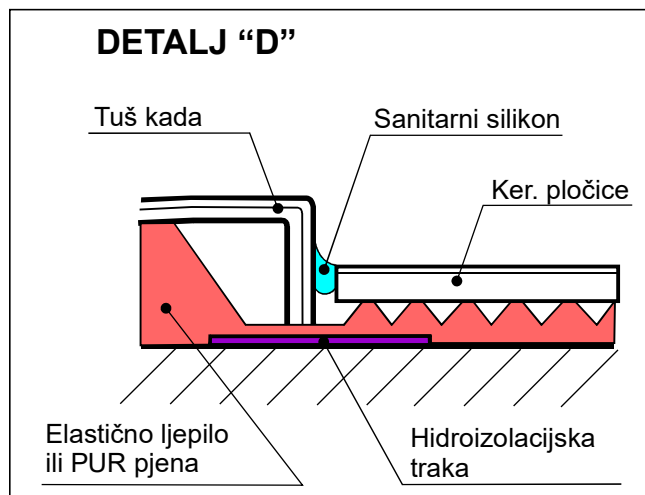

TuŠ KADA «OMEGA»

UPUTA ZA UGRADNJU

- A** Udubljenje u podu za sifon $\varnothing 90$ mm
- B** Podni kanalizacijski priključak DN 50

TuŠ KADA «OMEGA»

UPUTA ZA UGRADNJU NA NOGICE

DETALJ "C"