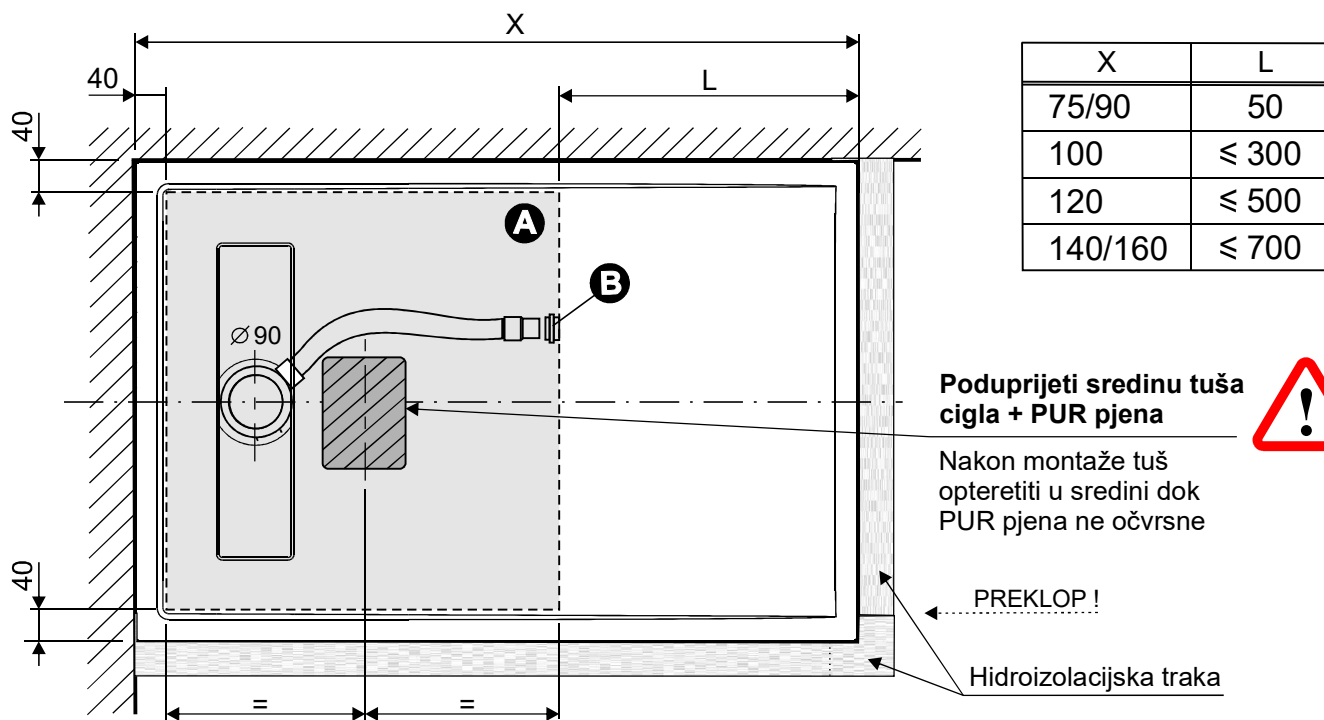

TuŠ KADA «OMEGA»

UPUTA ZA UGRADNJU

- A** Udubljenje u podu za sifon $\varnothing 90$ mm
- B** Podni kanalizacijski priključak DN 50

TuŠ KADA «OMEGA»

UPUTA ZA UGRADNJU NA NOGICE

DETALJ "C"