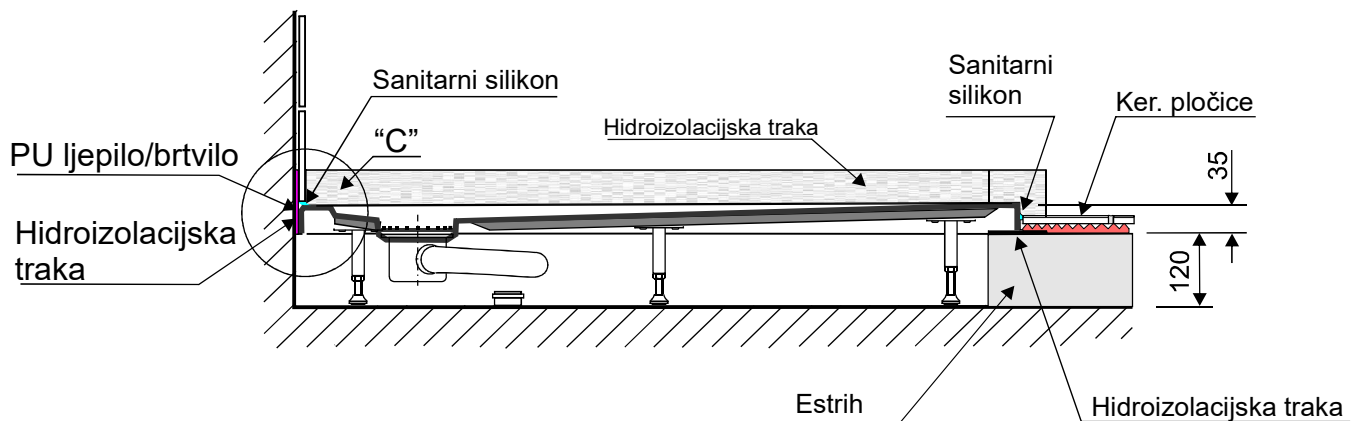

TuŠ KADA «OMEGA»

UPUTA ZA UGRADNJU

- A** Udubljenje u podu za sifon $\varnothing 90$ mm
- B** Podni kanalizacijski priključak DN 50

TuŠ KADA «OMEGA»

UPUTA ZA UGRADNJU NA NOGICE

DETALJ "C"