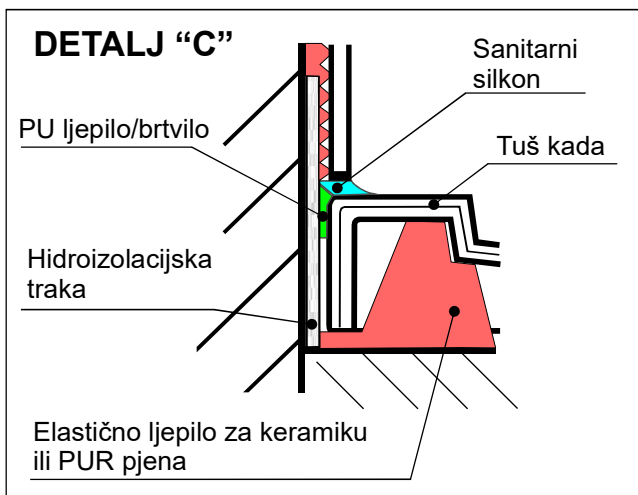

TuŠ KADA «OMEGA»

UPUTA ZA UGRADNJU

- A** Udubljenje u podu za sifon $\varnothing 90$ mm
- B** Podni kanalizacijski priključak DN 50

TuŠ KADA «OMEGA»

UPUTA ZA UGRADNJU NA NOGICE

DETALJ "C"