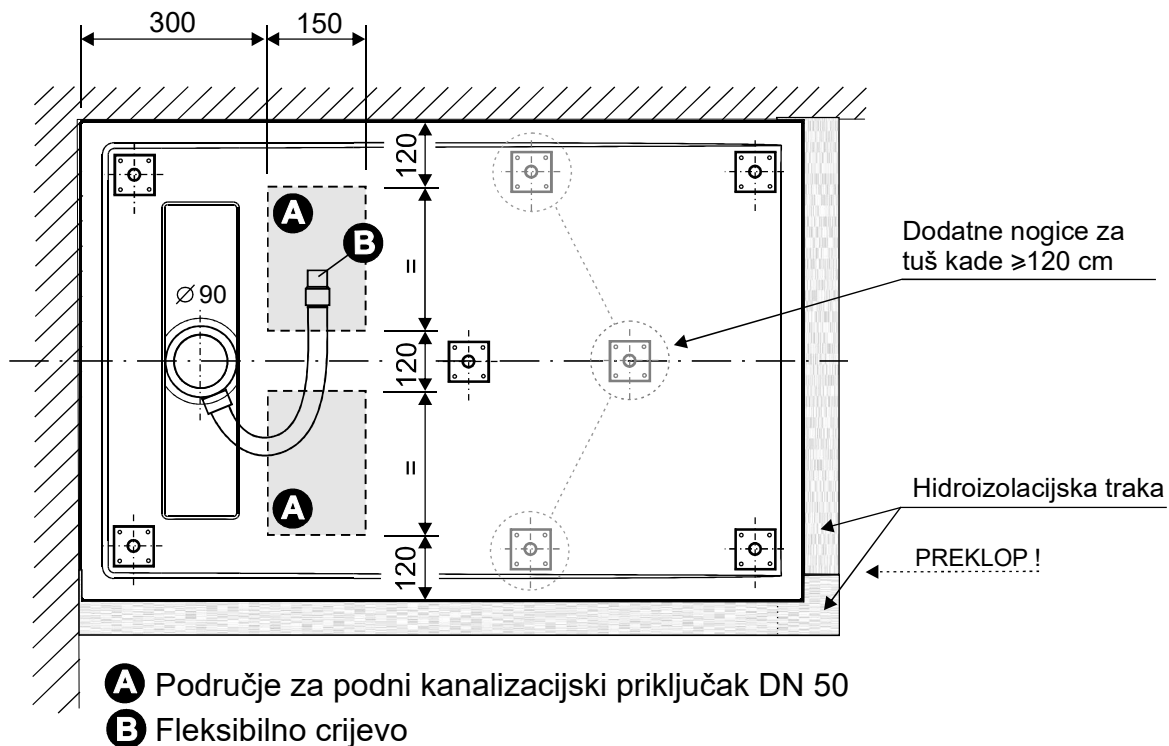

TuŠ KADA «OMEGA»

UPUTA ZA UGRADNJU

- A** Udubljenje u podu za sifon $\varnothing 90$ mm
- B** Podni kanalizacijski priključak DN 50

TuŠ KADA «OMEGA»

UPUTA ZA UGRADNJU NA NOGICE

DETALJ "C"